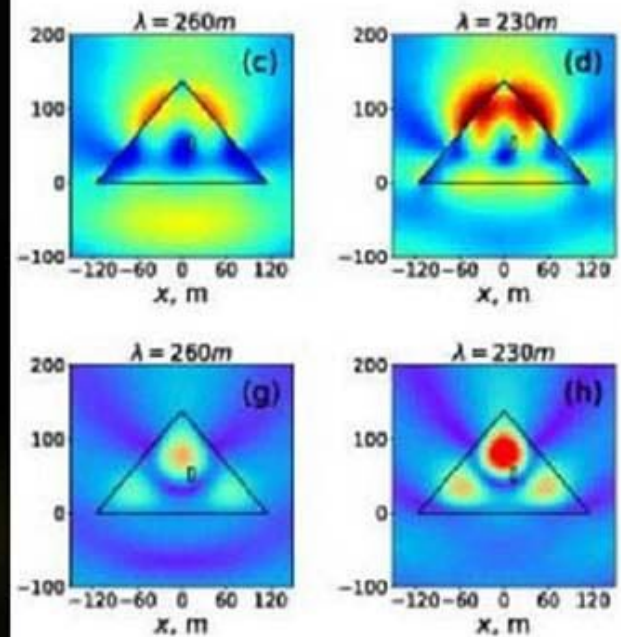

- Placez dans votre bureau de travail
- Placez dans la chambre de méditation, de prière
- Placez dans la salle de Yoga
- Placez dans la salle de rencontre
- Placez dans chambre à coucher des enfants et parents
- Placez dans la salle à diner
- Placez dans le salon
- Placez dans la salle de soin
- Utilisez comme une veilleuse dans toutes les pièces de la maison inclus le garage et le grenier. Grâce à son témoin lumineux qui indique que l'unité est en mode actif.

SPÉCIFICATIONS :

-Plus de 7 pierres différentes à l'intérieur pour des bénéfices extraordinaire; -Pierres semi-précieuses; Tiger Eyes, Améthyste, Grenat, Jet stones, Quartz Himalayen, Tourmaline noir, aimants en néodyme, avec 2 coils de cuivre (au top et à la base), Jasper Rouge, Quartz claire, Métal de Cuivre de Laiton et d'aluminium, feuille d'or, Ruby Rouge.