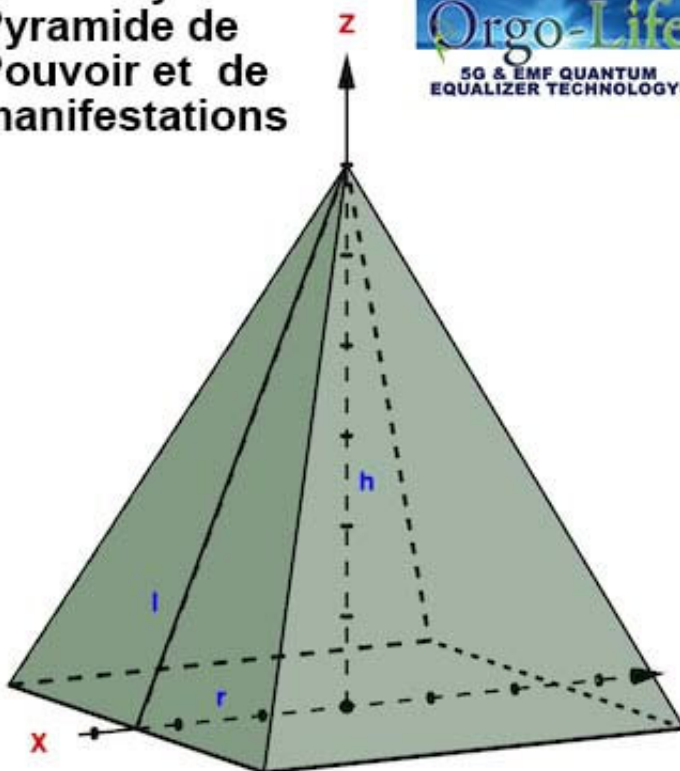

DESCRIPTION :

- Idéal pour une manifestation de souhait, une augmentation de la puissance et le pouvoir ultime
- La forme de la pyramide représente l'élément feu, sa direction est le Sud.
- De la même manière que l'encens traditionnel (spécifiquement le bois de santal), cette pyramide peut être utilisée pour se connecter avec la divinité, aux ancêtres, aux êtres des plans supérieurs (face à l'est).
- Actif permet de multiplier x 1000 fois la puissance
- LED lumineux allumé pour indiquer le mode Actif
- Fonctionne aussi très bien lorsqu'il n'est pas branché, en mode passif
- Plus de 15 pierres différentes à l'intérieur pour des bénéfices extraordinaires
- Métal de Titanium, Cuivre, Fer, et Aluminium

**Power Pyramid
Pyramide de
Pouvoir et de
manifestations**

www.Orgo-Life.com

APPLICATIONS :