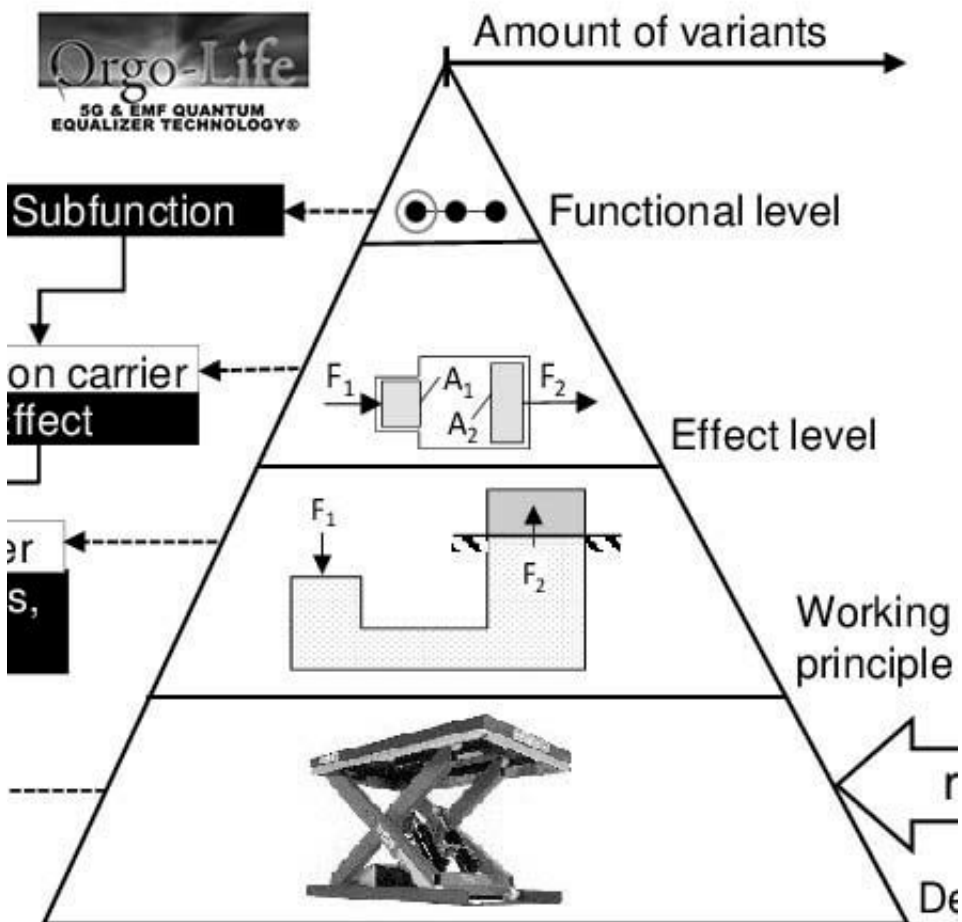

COULEUR : Résine polyester transparente CLAIRE

GARANTIE : 25 ans

#CODE BAR : 600291593757

Viens avec les instructions en FR/EN et certificat de la garantie

La Pyramide de Pouvoir et de manifestations

La forme pyramidale aide à neutraliser tout accès à des ondes nuisibles pour notre santé. C'est de ce fait, elle est de plus en plus utilisée par les personnes qui appréhendent à tort ou à raison les « attaques énergétiques subtiles » de gens méchants. Installés à proximité de la pyramide, les outils, les aliments et les êtres vivants profitent de curieuses ondes positives. Lorsque vous êtes à côtés d'une Pyramide, elle vous reconforte et vous rassure si vous appréhendez d'être perturbé par des gens jugés maléfiques. Cette véritable calamité que génère la jalousie, fait de nos jours des ravages à tous les niveaux de la famille, communauté et société. Il ne ménage personne et peut aller jusqu'à mettre en danger chacun d'entre nous. Se protéger est donc devenu un réflexe tout à fait naturel.

La tâche précise de cette pyramide est donc d'obstruer toutes les ondes négatives qu'importe la source et par là même de vous protéger durant votre sommeil. Vous pouvez la mettre, bien évidemment dans votre chambre et idéalement sur votre table de chevet ou sous votre lit.