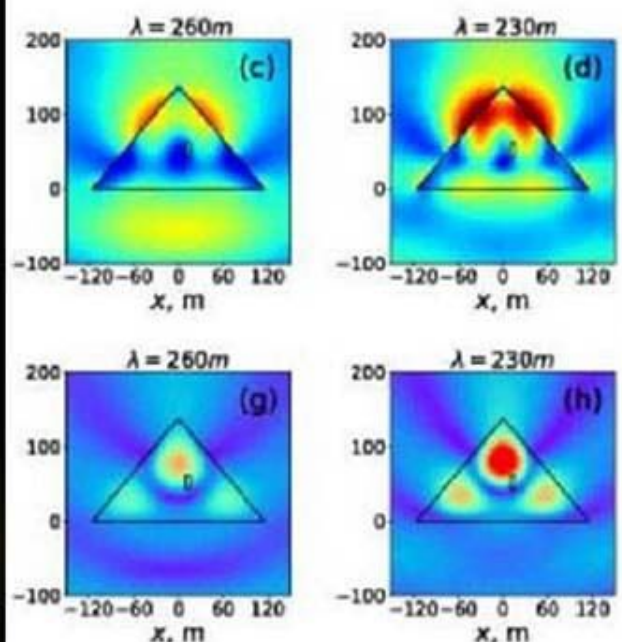

DESCRIPTION :

- Idéal pour une harmonisation de la maison, une augmentation de la puissance et le pouvoir ultime.
- Idéal pour retrouver un esprit sain dans un corps sain!
- La forme de la pyramide représente l'élément feu, sa direction est le Sud.
- De la même manière que l'encens traditionnel (spécifiquement le bois de santal), cette pyramide peut être utilisée pour se connecter avec la divinité, aux ancêtres, aux êtres des plans supérieurs (face à l'est).
- Actif permet de multiplier x 1000 fois la puissance
- LED lumineux qui flash pour indiquer le mode Actif
- Fonctionne aussi très bien lorsqu'il n'est pas branché, en mode passif
- Plus de 15 pierres différentes à l'intérieur pour des bénéfices extraordinaires
- Métal de Titanium, Cuivre, Fer, et Aluminium