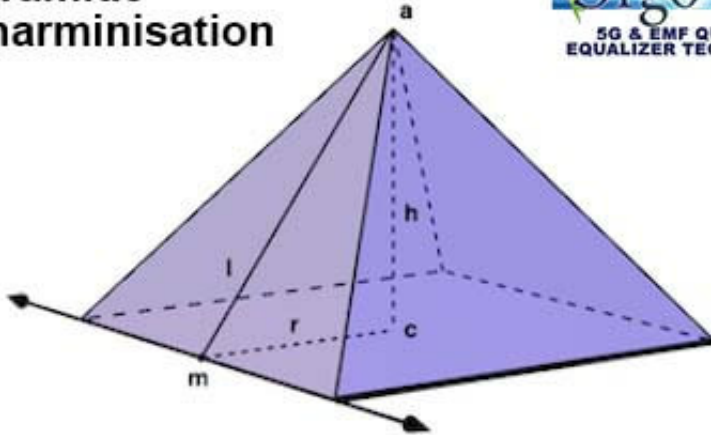

Harmony Pyramid
Pyramide
d'harminisation

www.Orgo-Life.com