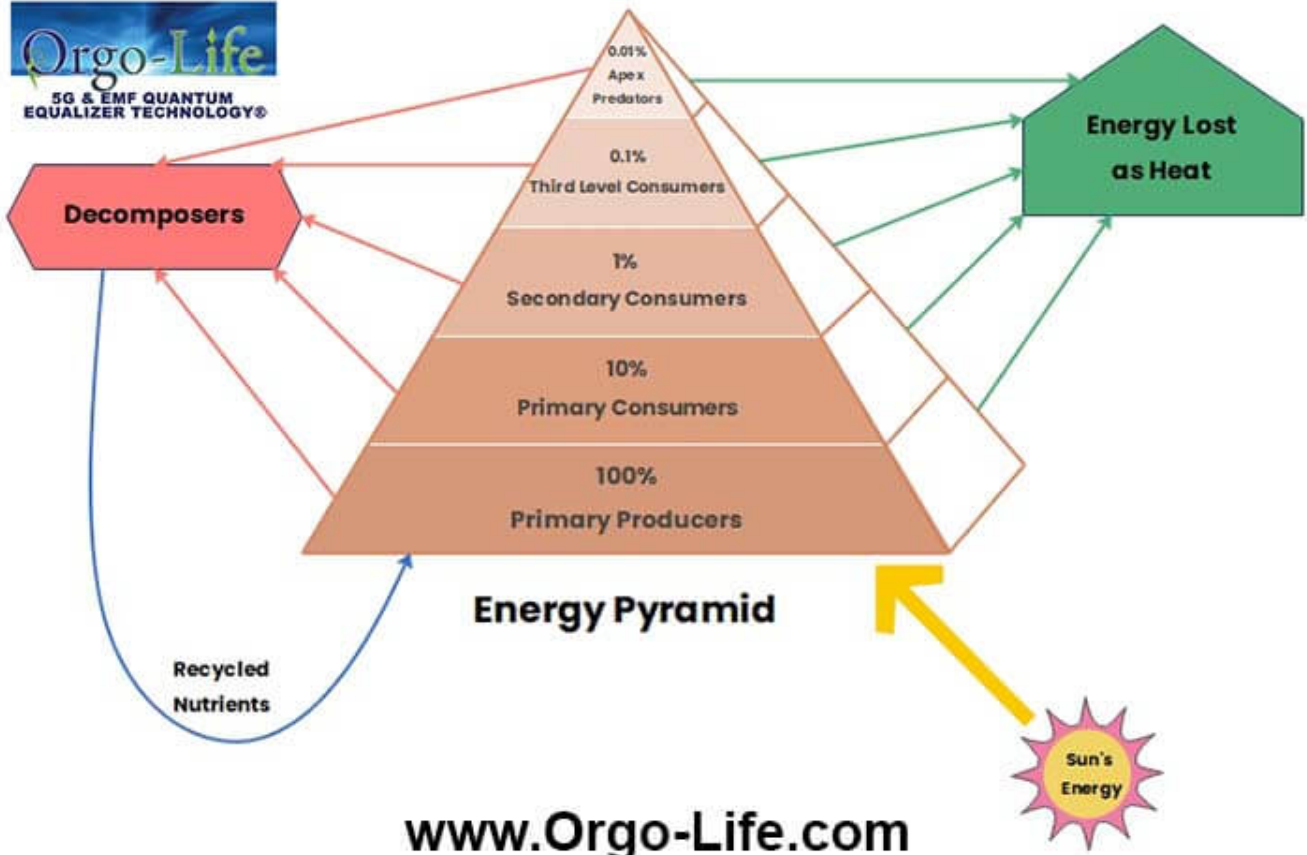

www.Orgo-Life.com

Les pyramides ont donc un flux d'énergie beaucoup plus fort et plus dirigé et un rayon d'effet plus large. Les médiums et les personnes sensibles à l'énergie observeront souvent un faisceau d'énergie sortant du sommet de la pyramide - la plupart des gens peuvent le ressentir en passant leur main dans l'air au-dessus de la pyramide et le décrire comme une sensation de chaleur ou de picotement ou une pression sur la paume de la main.