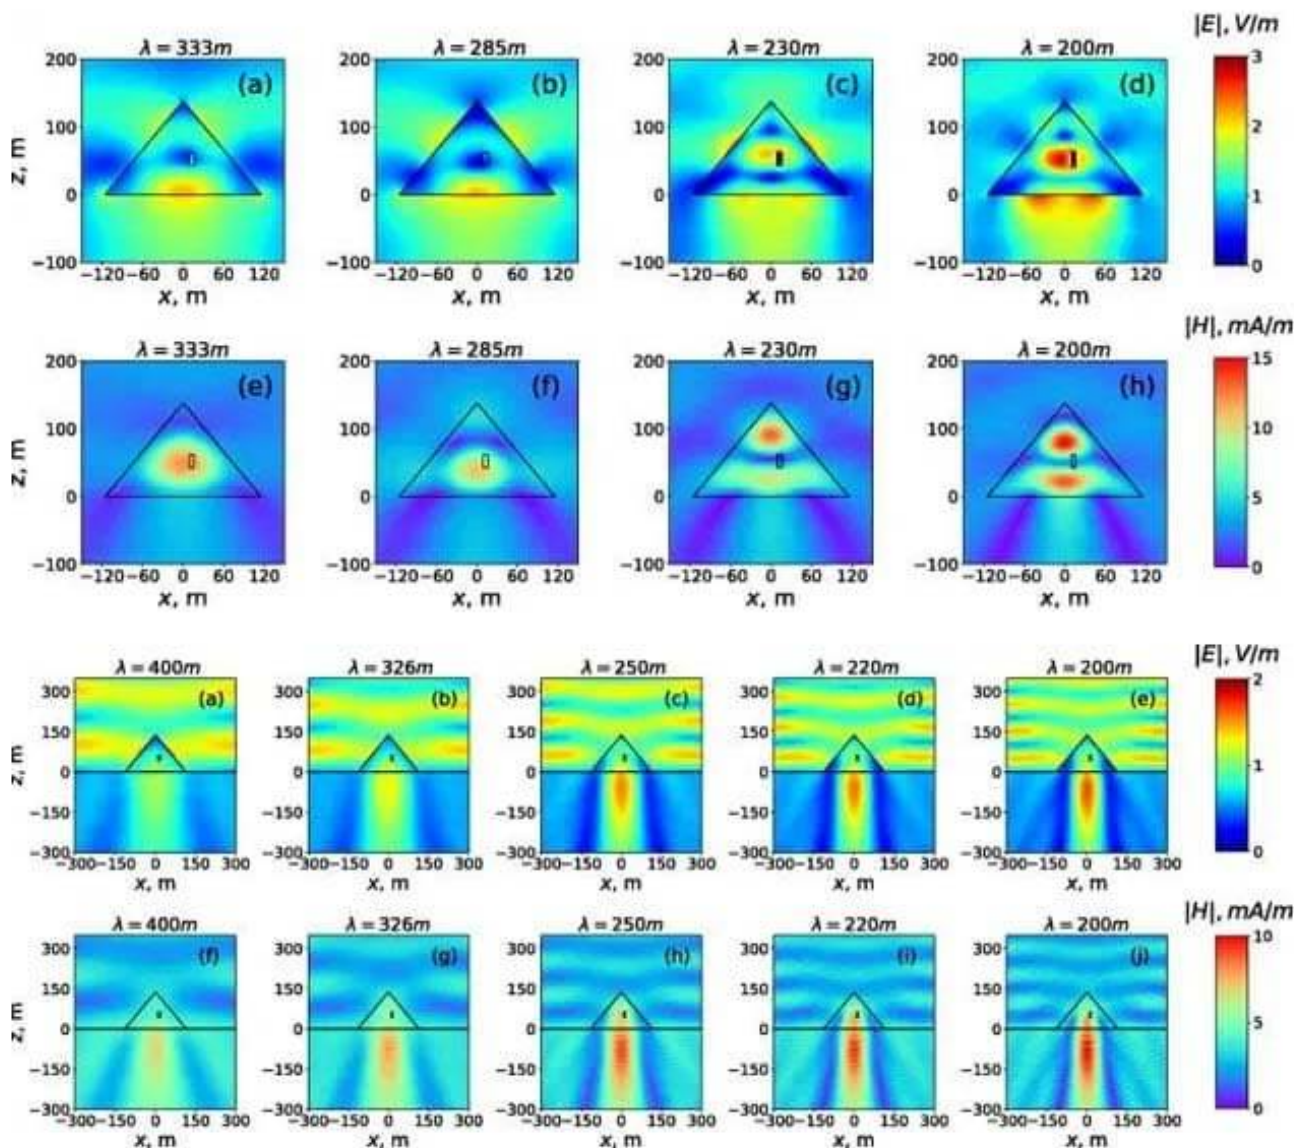

Purifie l'atmosphère. D'où la pratique populaire consistant à offrir des pyramides aux zones touchées par la pollution par les CEM.

Beaucoup de gens ont ressenti un soulagement instantané avec un simple pendentif, bien que si vous êtes très sensible aux rayonnements électromagnétiques, vous devrez peut-être placer plus de morceaux tels que : vos bijoux, objets sacrés, lettre, intentions écrites ou autres près de votre pyramide.

Ces pyramides sont fabriquées avec un ratio minimum 40/60 de résine/métaux & pierres.

**** Toutes les Orgo-Life sont créées dans un environnement positif et aimant. taché de sauge et chargé soit au soleil/lune en fonction de la destination de chacune de nos unités Orgo-Life !

Comme pour tous les articles fabriqués à la main utilisant des éléments naturels, des variations de couleur, de clarté, de composition sont à prévoir.