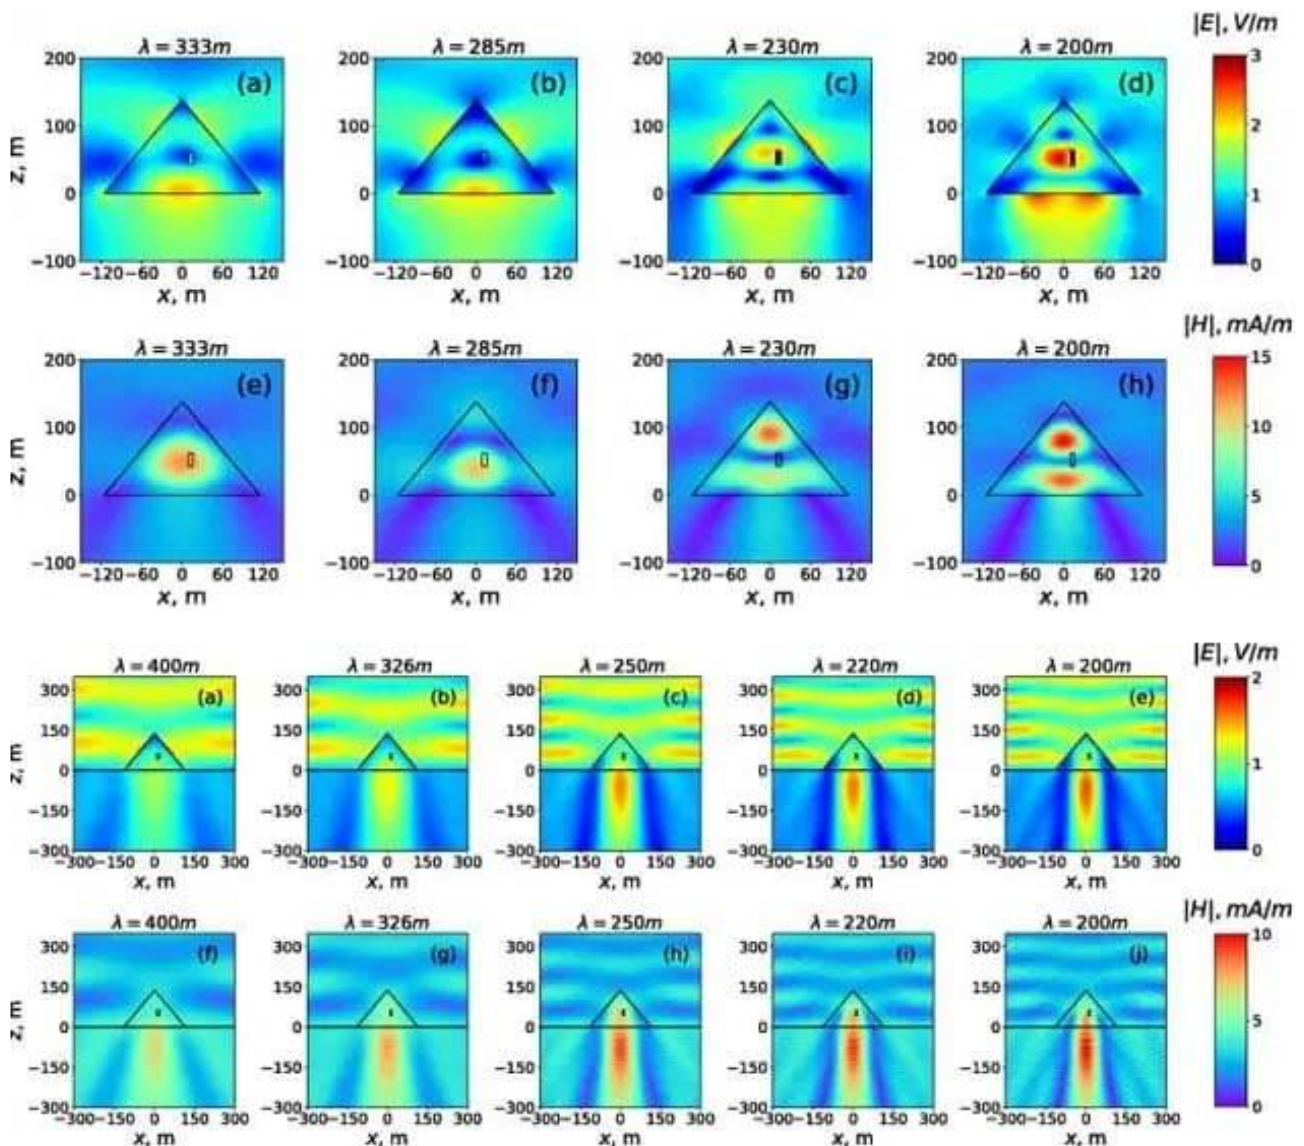

Le pouvoir spécial de la pyramide peut être ressenti de manière optimale lorsque la pyramide est alignée avec le pôle nord magnétique. D'innombrables chercheurs du monde entier ont découvert que la forme pyramidale à elle seule possède certaines propriétés énergétiques remarquables.