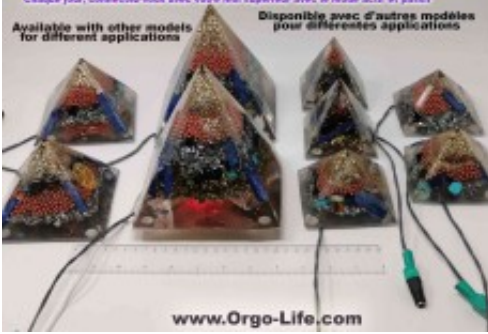

Orgo-Life®

Modelo Codo Eléctrico
Grande Pyramide 53 grados
Big 53 Degrees Pyramid

www.Orgo-Life.com