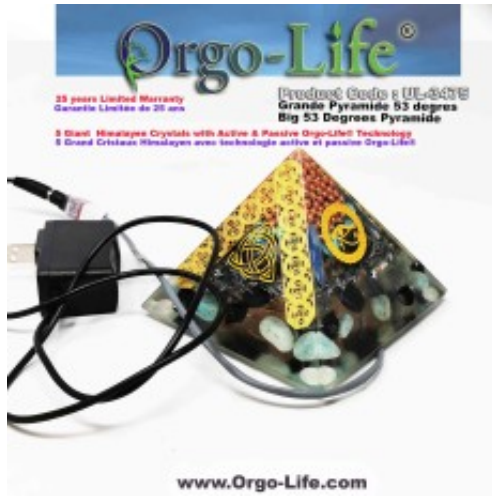

DESCRIPTION :

- Idéal pour une harmonisation de la maison, une augmentation de la puissance et le pouvoir ultime.
- Idéal pour retrouver un esprit sain dans un corps sain.
- La forme de la pyramide représente l'élément feu, sa direction est le Sud.
- De la même manière que l'encens traditionnel (spécifiquement le bois de santal), cette pyramide peut être utilisée pour se connecter avec la divinité, aux ancêtres, aux êtres des plans supérieurs (face à l'est).
- Actif permet de multiplier x 1000 fois la puissance
- LED lumineux qui flash pour indiquer le mode Actif
- Fonctionne aussi très bien lorsqu'il n'est pas branché, en mode passif
- Plus de 23 pierres différentes à l'intérieur pour des bénéfices extraordinaires
- Métal de Titanium, Cuivre, Fer, et Aluminium

ideal for your ritual altar
 idéal pour votre autel de vos rituels

www.Orgo-Life.com

www.Orgo-Life.com

www.Orgo-Life.com

www.Orgo-Life.com

www.Orgo-Life.com

www.Orgo-Life.com

www.Orgo-Life.com