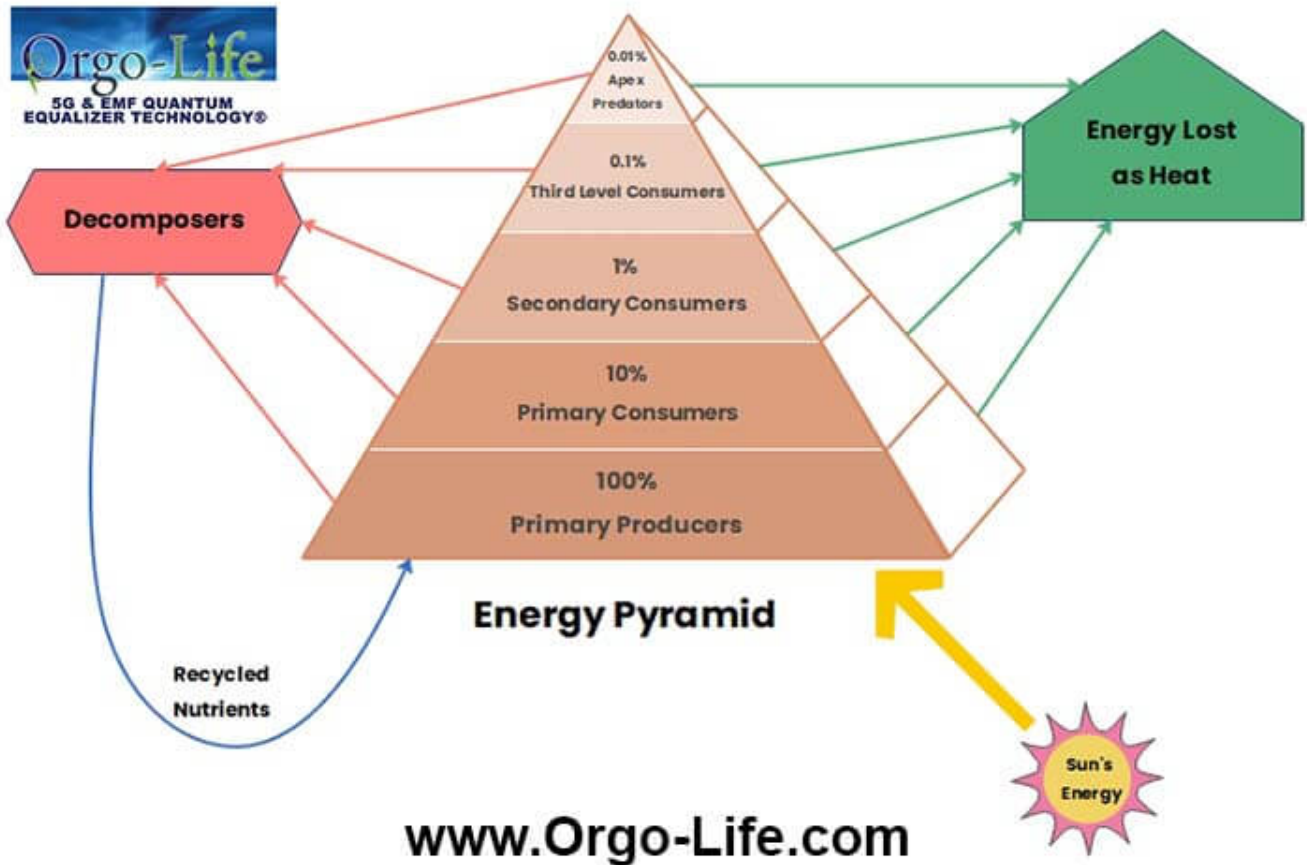

SPÉCIFICATION TECHNIQUE :

POIDS : 810-835 grammes environ (1,84 lb)

DIMENSIONS : 4 3/4'' X 4 3/4'' (Base) X 3 3/8'' Hauteur approx. / 12.0 cm X 12.0 cm (Base) X 8.4 cm Hauteur approx.

MODÈLE : UL-3475

EMBALLAGE : 7.5'' X 7.5'' (Base) X 8.0'' Hauteur approx.. / 18.5 cm X 18.5 cm (Base) X 20 cm Hauteur approx..

TECHNOLOGIE : Actif avec transformateur d'amplification (x 1000 fois plus puissant en mode actif et aussi sans connexion en mode passif)

TRANSFORMATEUR : Notre générateur d'amplification fonctionne sur 110 volts ou 220 volts (Europe et autres)

Quantité dans l'emballage : 1 pyramide 53,3 degrés (inclinaison de la pyramide) Geo-