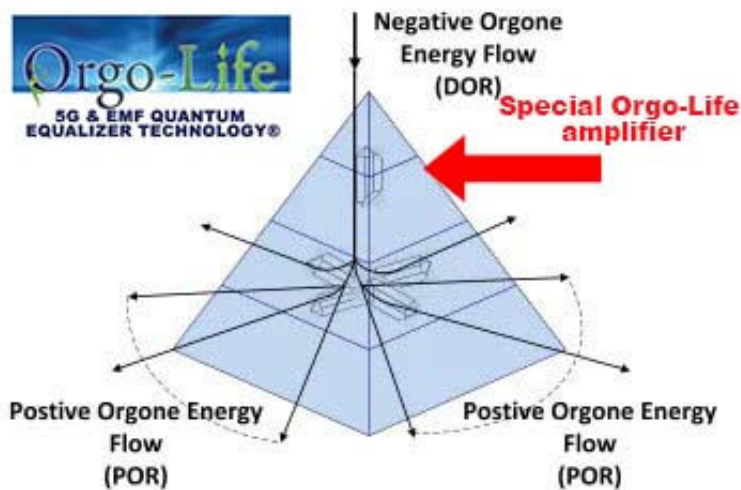

Ces Pyramides ont été créées avec les intentions spécifiques de bannir les énergies et les entités négatives tout en nettoyant la maison et la personne. L'intention principale est d'apporter l'harmonie dans tous les aspects de votre vie (le grounding). Une pyramide fonctionne comme un émetteur pour diriger l'intention. En le chargeant de vos pensées, il se manifestera et s'harmonisera !

Également connu pour repousser l'énergie négative et les ondes électromagnétiques nocives. Nos maisons sont un cloaque de pollution électromagnétique nocive provenant de nos téléphones, Wi-Fi et autres appareils électriques. La Pyramide absorbe et transmute efficacement ces ondes en une longueur d'onde productive et curative. C'est l'un des principaux avantages de cette pyramide qui attire les gens ! Il protège votre corps de ses effets nocifs.

Une eau plus propre. L'eau qui a reposé près de la pyramide aura meilleur goût (environ 5 minutes) et est également plus saine.

Purifie l'atmosphère. D'où la pratique populaire consistant à offrir des pyramides aux zones touchées par la pollution par les CEM.

Beaucoup de gens ont ressenti un soulagement instantané avec un simple pendentif, bien que si vous êtes très sensible aux rayonnements électromagnétiques, vous devrez peut-être placer plus de morceaux tels que : vos bijoux, objets sacrés, lettre, intentions écrites ou autres près de votre pyramide.

Ces pyramides sont fabriquées avec un ratio minimum 40/60 de résine/métaux & pierres.

**** Toutes les Orgo-Life sont créées dans un environnement positif et aimant. taché de sauge et chargé soit au soleil/lune en fonction de la destination de chacune de nos unités Orgo-Life !