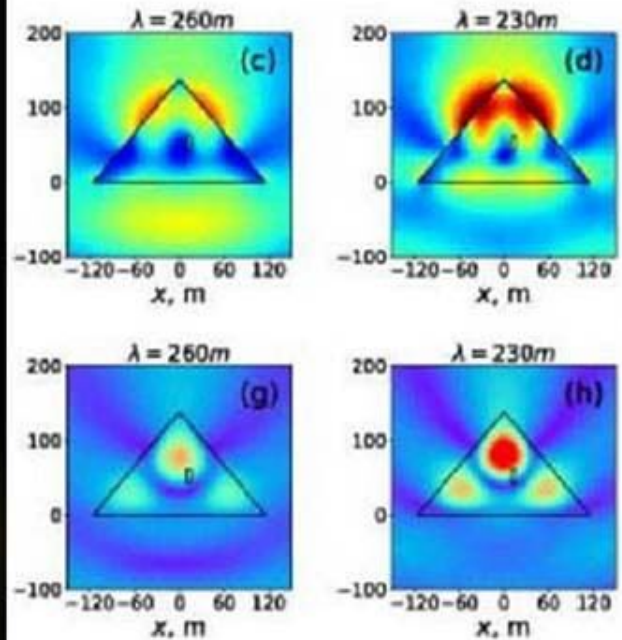

Le pouvoir spécial de la pyramide peut être ressenti de manière optimale lorsque la pyramide est alignée avec le pôle nord magnétique. D'innombrables chercheurs du monde entier ont découvert que la forme pyramidale à elle seule possède certaines propriétés énergétiques remarquables.