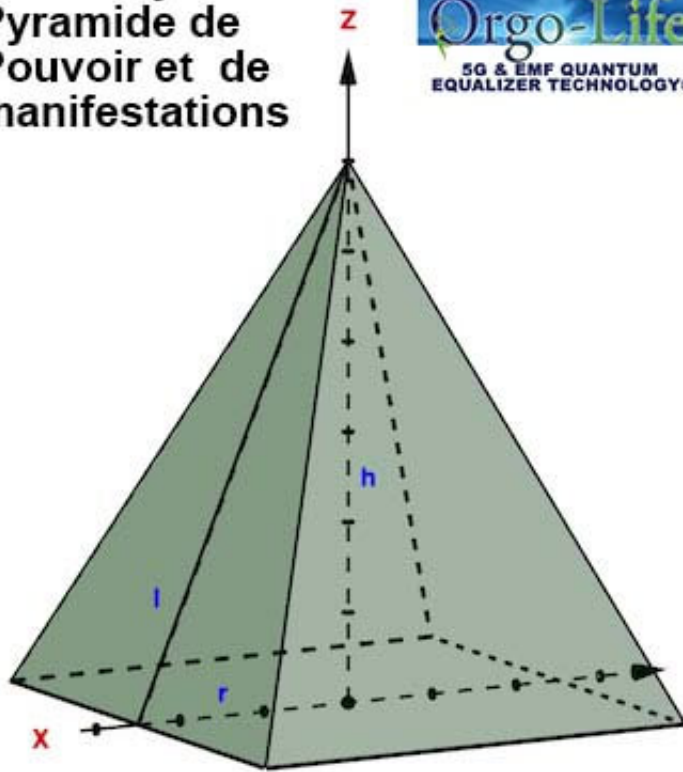

Prix: \$585.00

Courte description

UL-3479 (9 gros cristaux de l'Himalaya) pyramide pour les manifestation et la protection

Pyramide XL (6" x 6" X 6 ") avec technologie Active / Passive, 81 degré (d'inclinaison de la pyramide) TRÈS GRANDE PUISSANCE, avec transformateur d'alimentation TECHNOLOGY Orgo-Life.

Description

UL-3479 Pyramide de Pouvoir (9 gros cristaux de l'Himalaya)

Pyramide XL (6" x 6" X 6 ") avec technologie Active / Passive, 81 degré (d'inclinaison de la pyramide) TRÈS GRANDE PUISSANCE, avec transformateur d'alimentation TECHNOLOGY Orgo-Life.

Power Pyramid Pyramide de Pouvoir et de manifestations

www.Orgo-Life.com

DESCRIPTION :

- Idéal pour une manifestation de souhait, une augmentation de la puissance et le pouvoir ultime
- La forme de la pyramide représente l'élément feu, sa direction est le Sud.
- De la même manière que l'encens traditionnel (spécifiquement le bois de santal), cette pyramide peut être utilisée pour se connecter avec la divinité, aux ancêtres, aux êtres des plans supérieurs (face à l'est).
- Actif permet de multiplier x 1000 fois la puissance
- LED lumineux qui flash pour indiquer le mode Actif
- Fonctionne aussi très bien lorsqu'il n'est pas branché, en mode passif
- Plus de 15 pierres différentes à l'intérieur pour des bénéfices extraordinaires
- Métal de Titanium, Cuivre, Fer, et Aluminium
- Ajout de Pierres de Kunzite et Pyrite