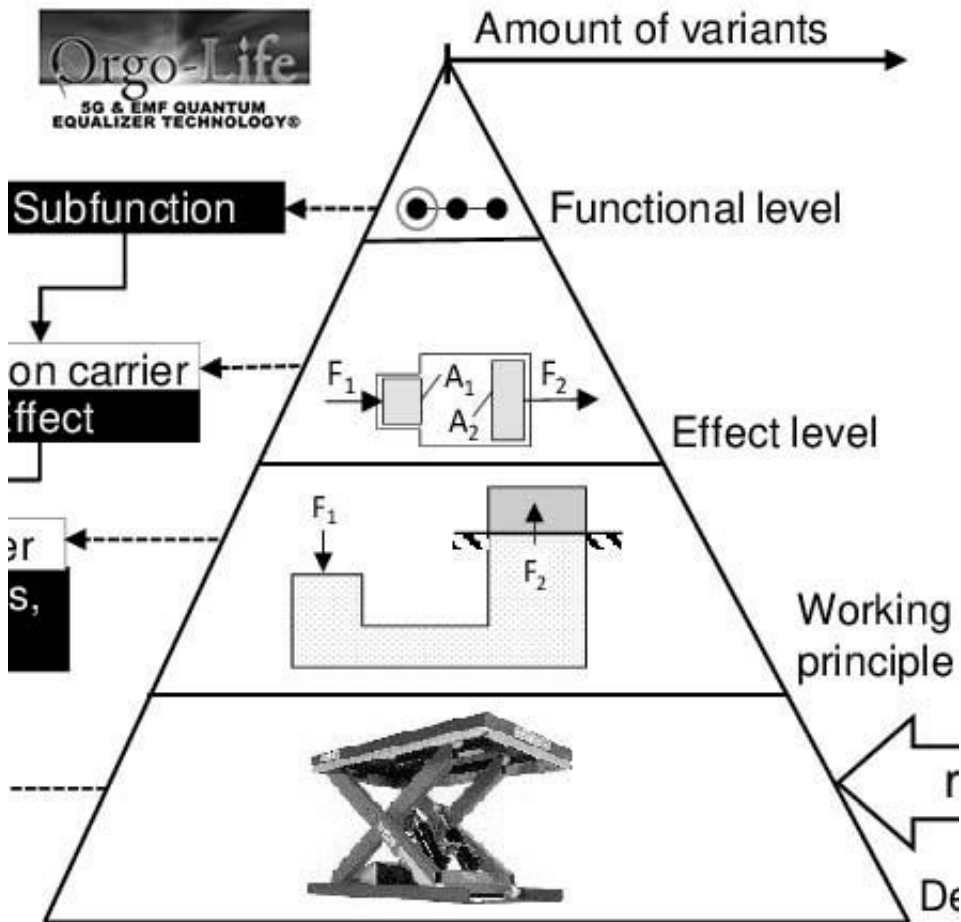

Ces pyramides sont fabriquées avec un ratio minimum 40/60 de résine/métaux & pierres.

**** Toutes les Orgo-Life sont créées dans un environnement positif et aimant. taché de sauge et chargé soit au soleil/lune en fonction de la destination de chacunes de nos unités Orgo-Life !

Comme pour tous les articles fabriqués à la main utilisant des éléments naturels, des variations de couleur, de clarté, de composition sont à prévoir.

Rien n'est parfait... Si c'était le cas ce ne serait pas fait à la main.