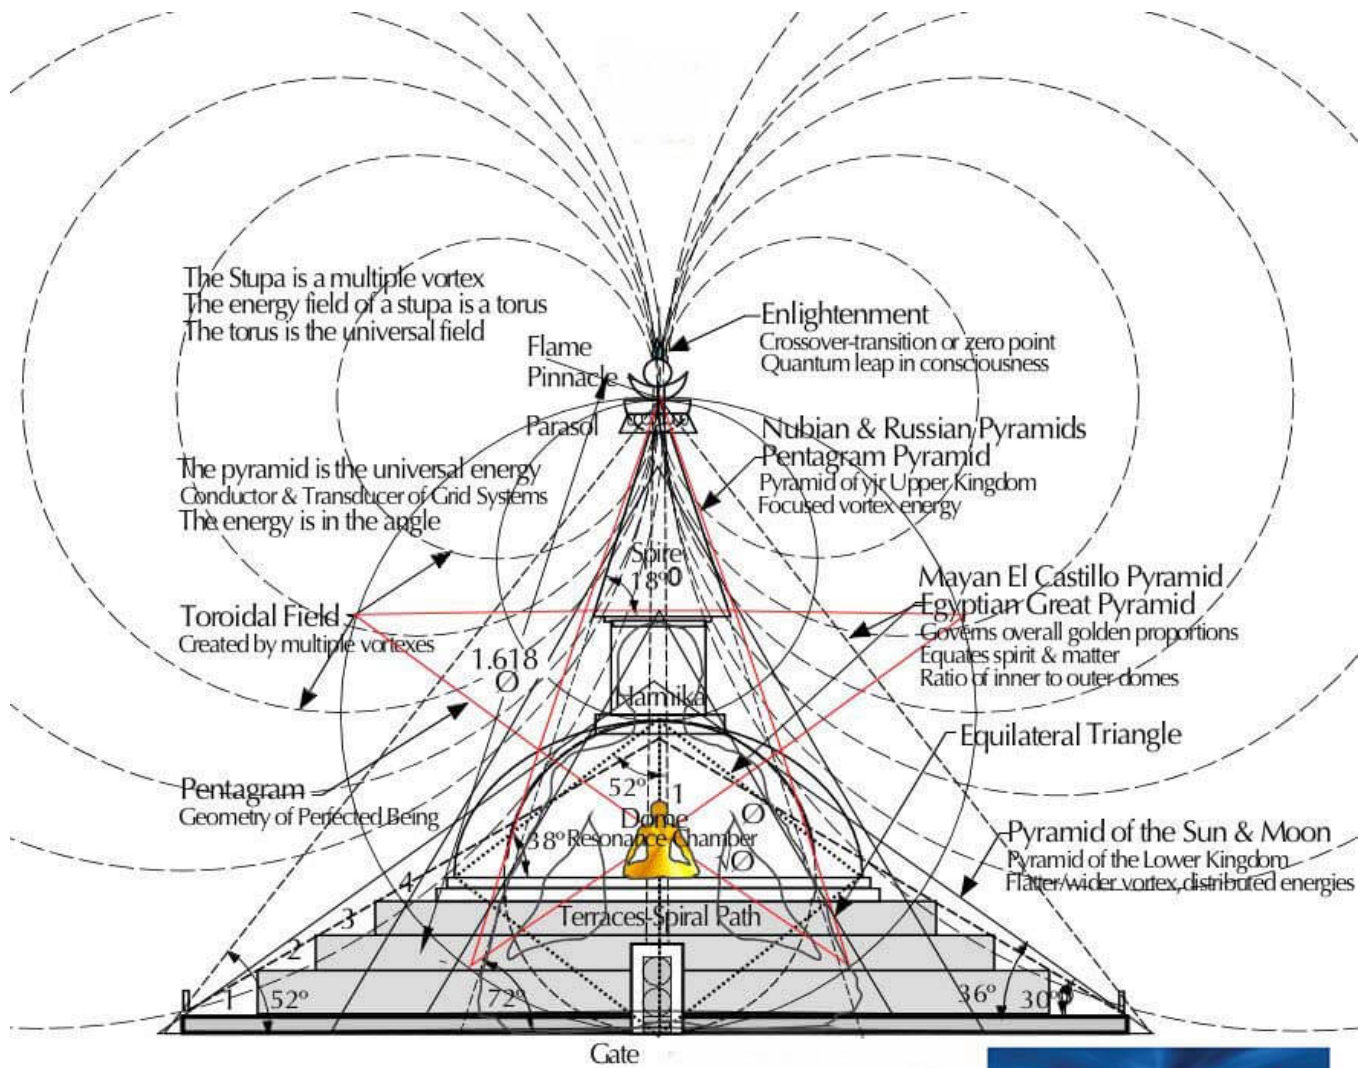

www.Orgo-Life.com

5G & EMF QUANTUM
EQUALIZER TECHNOLOGY®

En adoptant un Orgo-Life®, vous achetez avant tout un produit artisanal. Lorsque vous achetez l'une de nos unités de produits, elles sont toutes fabriquées selon une recette de production standard (le poids, les pièces et l'assemblage sont tous les mêmes) mais les petites différences artistiques, les logos en cuivre et la taille de la façon dont les pierres sont naturellement fabriquées, votre unité sera à 95 % proche de l'image que vous voyez maintenant.

Tout d'abord, il sera unique au monde avec son propre numéro de série unique et le modèle. Alors n'oubliez pas que votre achat sera à 95% proche de l'image que vous voyez, toutes nos unités sont choisies au hasard pour chaque nouveau client, c'est celle qui sera choisie spécialement pour vous. Ce sont de très petits défauts; tout petit, petites coupures mineures, etc. En regardant de très près votre unité, c'est pourquoi elles sont faites à la main après tout. Mais en le regardant à une distance de 1 à 3 pieds, ils deviennent également des objets de cérémonie sacrés parfaits. Ceci est tout à fait normal pour tout produit Orgo-Life®.