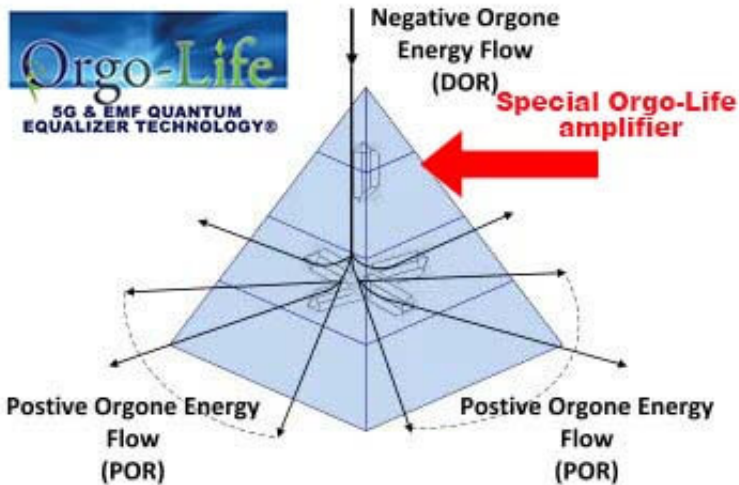

Également connu pour repousser l'énergie négative et les ondes électromagnétiques nocives. Nos maisons sont un cloaque de pollution électromagnétique nocive provenant de nos téléphones, Wi-Fi et autres appareils électriques. La Pyramide absorbe et transmute efficacement ces ondes en une longueur d'onde productive et curative. C'est l'un des principaux avantages de cette pyramide qui attire les gens ! Il protège votre corps de ses effets nocifs.

Une eau plus propre. L'eau qui a reposé près de la pyramide aura meilleur goût (environ 5 minutes) et est également plus saine.

Purifie l'atmosphère. D'où la pratique populaire consistant à offrir des pyramides aux zones touchées par la pollution par les CEM.

Beaucoup de gens ont ressenti un soulagement instantané avec un simple pendentif, bien que si vous êtes très sensible aux rayonnements électromagnétiques, vous devriez peut-être placer plus de morceaux tels que : vos bijoux, objets sacrés, lettres, intentions écrites ou autres près de votre pyramide.