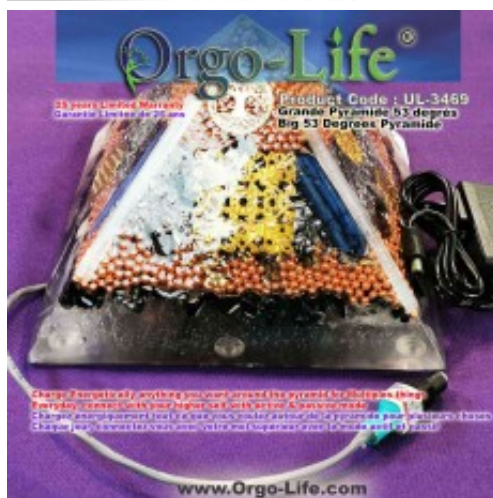

normal de ressembler à cela. Orgo-Life est une technologie unique qui ne peut être fabriquée qu'à la main. C'est avant tout un produit artisanale.

Nos appareils ne prétendent pas guérir une maladie ou une maladie. Avis de non-responsabilité : en cas de problème médical grave, veuillez demander l'aide et les conseils d'un professionnel de la santé qualifié. Les avantages potentiels pour la santé n'ont pas été évalués par les organismes nationaux de délivrance des licences médicales.

Galerie du produit