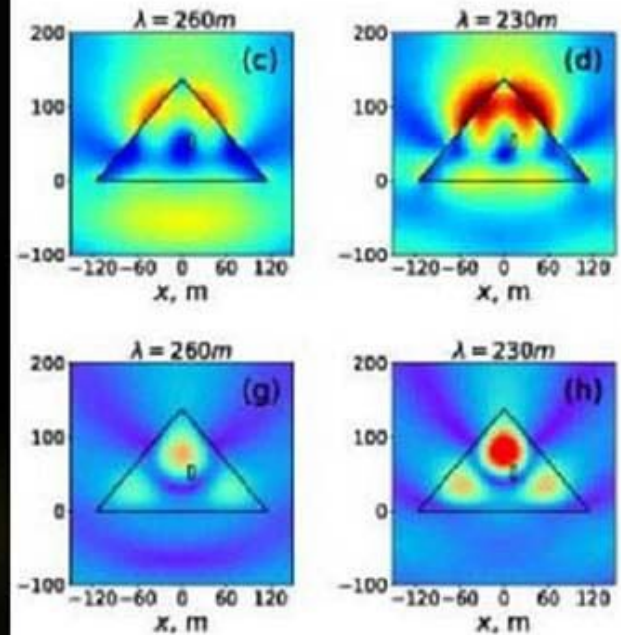

APPLICATIONS:

- À placer sur votre bureau
- Placer dans la salle de méditation, de prière
- Place dans la salle de yoga
- Placer dans la salle de réunion
- Placer dans la chambre des enfants et des parents
- Placer dans la salle à manger
- Placer dans le salon
- Placer dans la salle de traitement
- Ajout d'une pierre et d'un cristal Kunzite spéciaux
- Ajout de pierres de pyrite pour l'abondance
- Utiliser comme veilleuse dans toutes les pièces de la maison y compris le garage et le grenier. Grâce à son voyant lumineux qui indique que l'appareil est en mode actif.