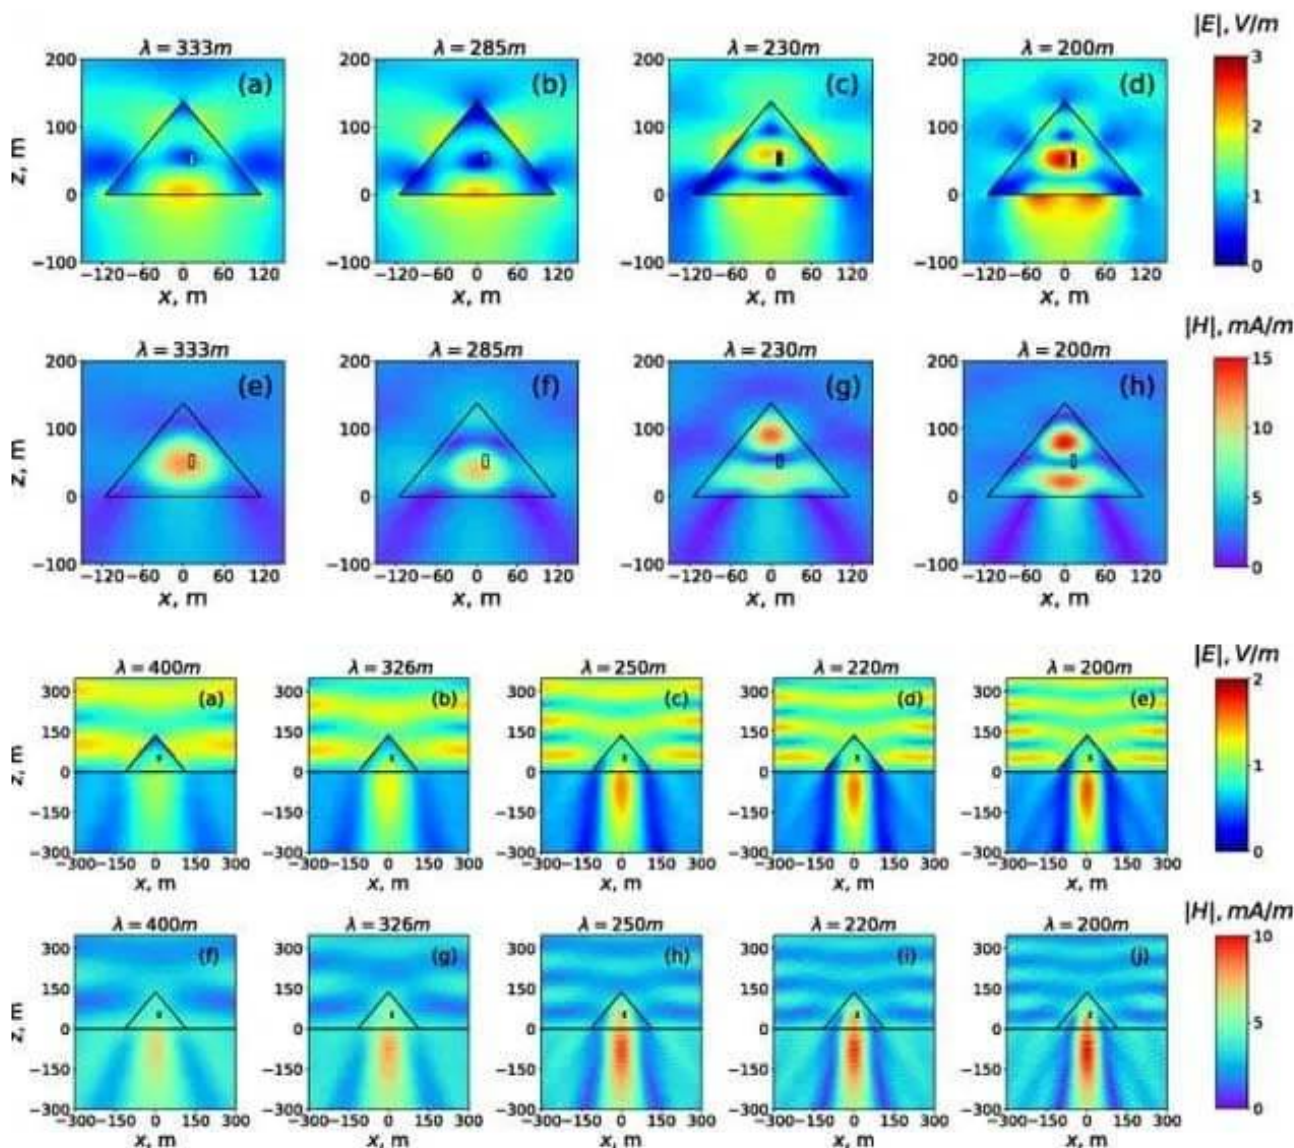

Le pouvoir spécial de la pyramide peut être ressenti de manière optimale lorsque la pyramide est alignée avec le pôle nord magnétique. D'innombrables chercheurs du monde entier ont découvert que la forme pyramidale à elle seule possède certaines propriétés énergétiques remarquables.

Toutes nos pyramides d'Orgo-Life contiennent 5 pointes de cristal de quartz (UL-3469) ou 9 selon le modèle (UL-3465) . Ceux-ci sont placés à la pointe de la pyramide, et à sa base pointant dans les 4 directions (UL-3469) ou 8 directions du Feng Shui selon le modèle (UL-3465). Les pointes naturelles des cristaux aident à créer un champ d'énergie.