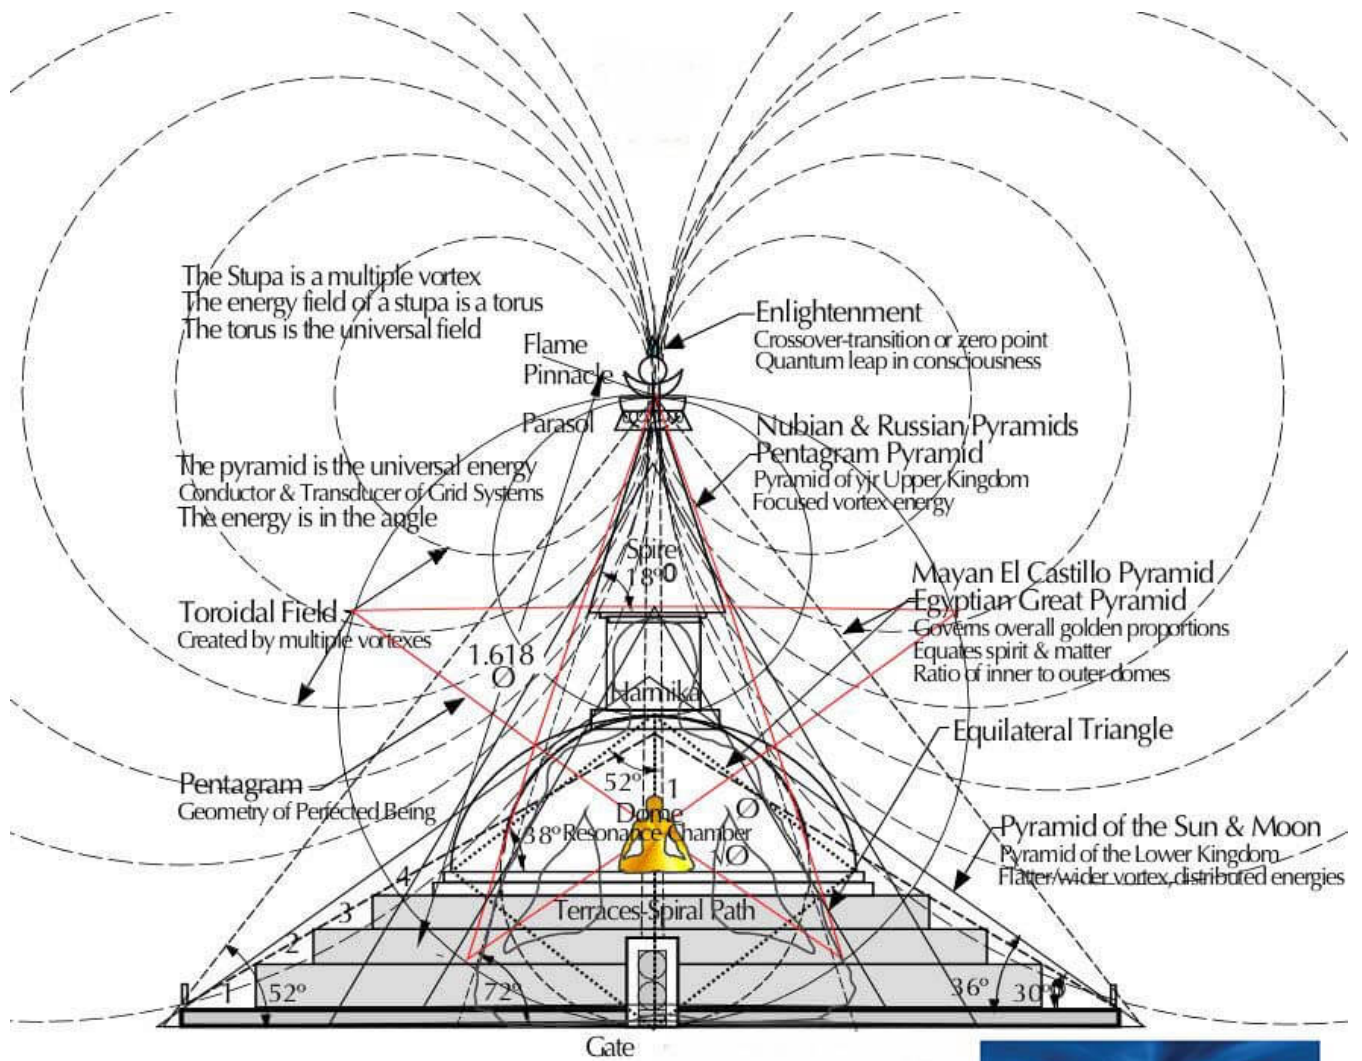

www.Orgo-Life.com

5G & EMF QUANTUM EQUALIZER TECHNOLOGY®

CARACTÉRISTIQUES :