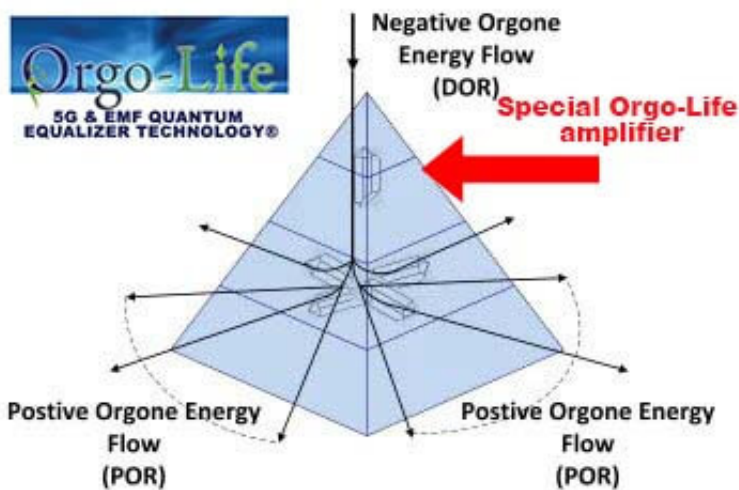

[www.Orgo-Life.com](http://www.Orgo-Life.com)

5G & EMF QUANTUM EQUALIZER TECHNOLOGY®

**CARACTÉRISTIQUES :**

-Plus de 20 pierres différentes à l'intérieur pour des bienfaits extraordinaires; -Pierres semi-précieuses; Oeil de tigre, Améthyste, Grenat, Pierres de jais, Quartz de l'Himalaya, Obsidienne, Sodalite, Tera Hertz, Agate, Cyanite noire, Cyanite bleue, Sélénite, Tourmaline noire, néodyme et aimants en céramique, avec 1 bobine de cuivre (à la base), Jaspe rouge, Quartz Clair, Cuivre Laiton et Métal Aluminium, Feuille d'Or, Turquoise, Labradorite, Rubis Rouge etc... Pierre Saphir Bleu etc...

L'Orgo-Life est créée par le processus de mélange de résine de polyester, de cristaux et de métal. Lorsque la résine durcit, elle se rétracte et exerce une pression sur le cristal. Cette pression modifie la polarité du cristal créant un effet piézoélectrique sur les champs électromagnétiques sales/chaotiques environnants, les fréquences électromagnétiques. Cet effet harmonise les champs électromagnétiques négatifs, ou DOR, en champs électromagnétiques positifs (ions négatifs), ou POR.