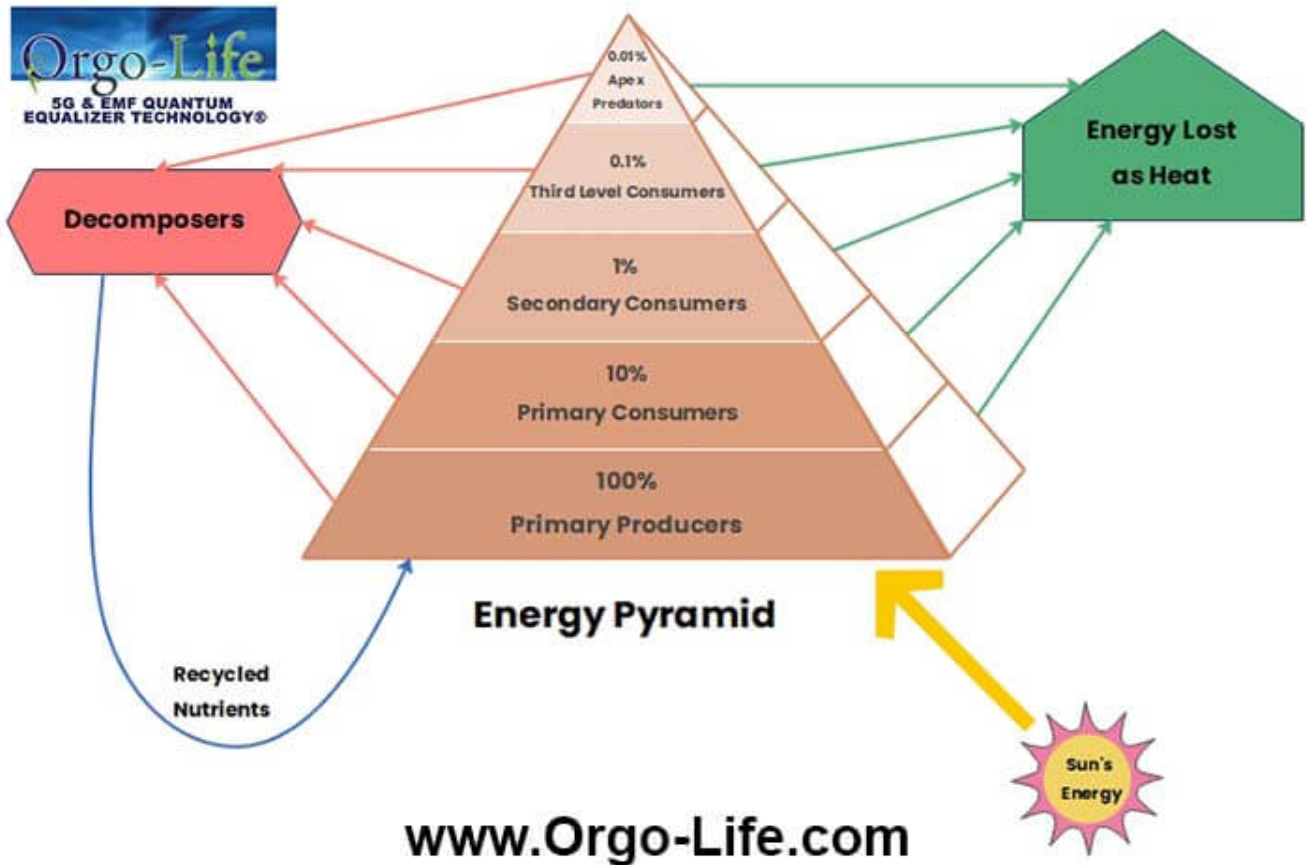

Les pyramides ont donc un flux d'énergie beaucoup plus fort et plus dirigé et un rayon d'effet plus large. Les médiums et les personnes sensibles à l'énergie observeront souvent un faisceau d'énergie sortant du sommet de la pyramide - la plupart des gens peuvent le ressentir en passant leur main dans l'air au-dessus de la pyramide et le décrire comme une sensation de chaleur ou de picotement ou une pression sur la paume de la main.

Ces Pyramides ont été créées avec les intentions spécifiques de bannir les énergies et les entités négatives tout en nettoyant la maison et la personne. L'intention principale est d'apporter l'harmonie dans tous les aspects de votre vie (le grounding). Une pyramide fonctionne comme un émetteur pour diriger l'intention. En le chargeant de vos pensées, il se manifestera et s'harmonisera !