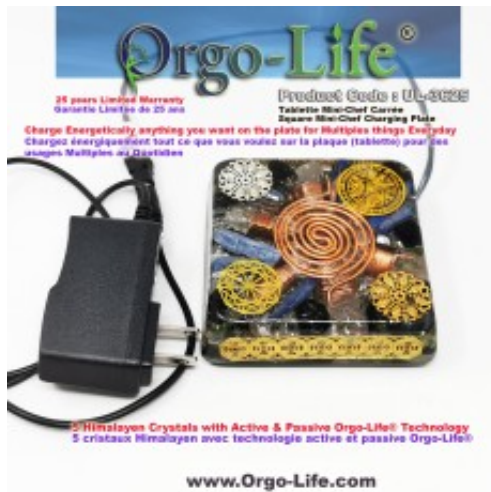

médicales.

Galerie du produit