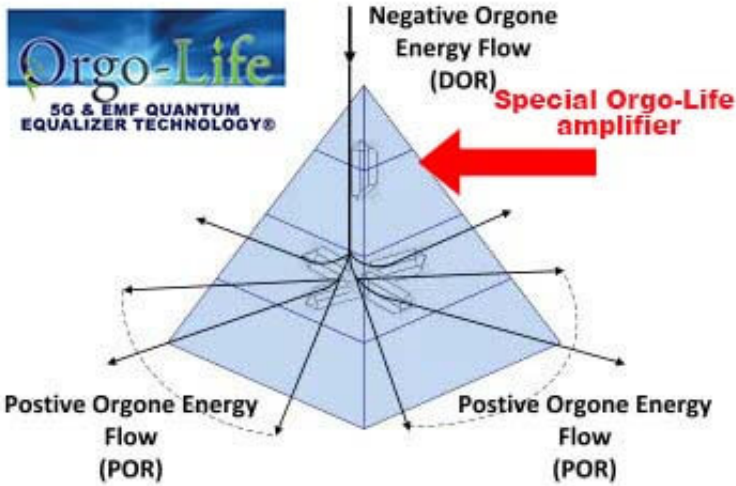

Également connu pour repousser l'énergie négative et les ondes électromagnétiques nocives. Nos maisons sont un cloaque de pollution électromagnétique nocive provenant de nos téléphones, Wi-Fi et autres appareils électriques. La Pyramide absorbe et transmute efficacement ces ondes en une longueur d'onde productive et curative. C'est l'un des principaux avantages de cette pyramide qui attire les gens ! Il protège votre corps de ses effets nocifs.

Une eau plus propre. L'eau qui a reposé près de la pyramide aura meilleur goût (environ 5 minutes) et est également plus saine.

Purifie l'atmosphère. D'où la pratique populaire consistant à offrir des pyramides aux zones touchées par la pollution par les CEM.

Beaucoup de gens ont ressenti un soulagement instantané avec un simple pendentif, bien que si vous êtes très sensible aux rayonnements électromagnétiques, vous devrez peut-être placer plus de morceaux tels que : vos bijoux, objets sacrés, lettres, intentions écrites ou autres près de votre pyramide.